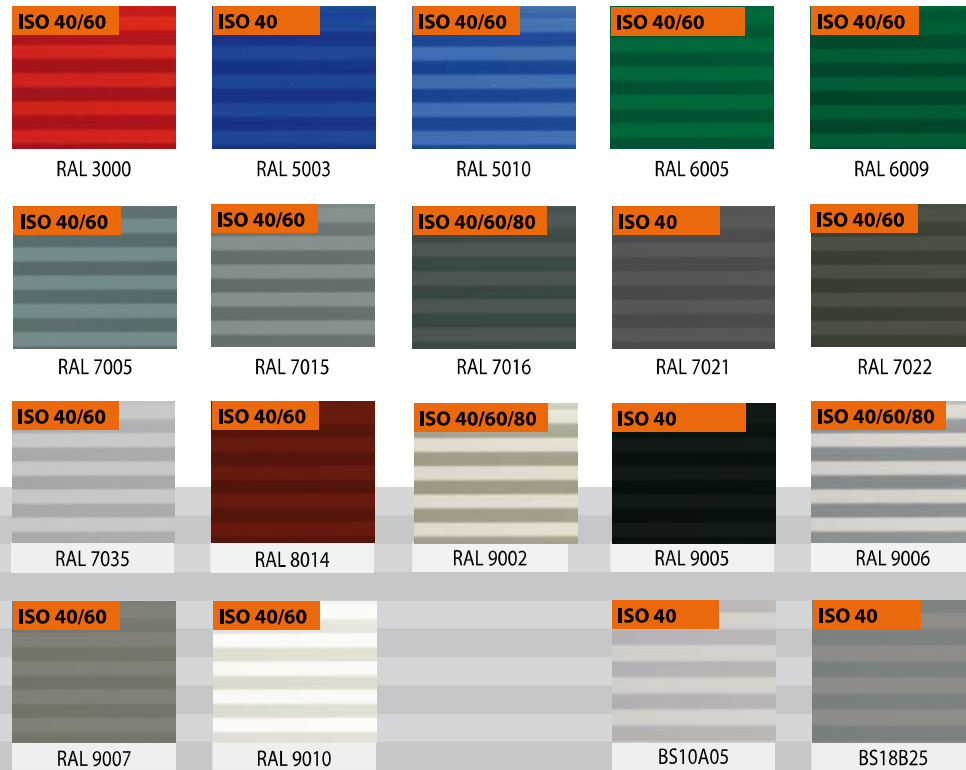

### Standaard kleuren

Bij Alpha kunnen architecten volop spelen met design en kleur. De optische eigenschappen van het microgeprofileerde plaatstaal maken de deuren uiterst geschikt voor toepassing in moderne industriële architectuur. De Alpha Huisselectie biedt maar liefst 19 veelvoorkomende kleuren, die elke deur een eigen aanzicht geven. Zonder meerkosten. Dankzij deze keuze in kleurvaste coil coatings kunnen de deuren altijd naadloos geïntegreerd worden in het huisstijlconcept van uw onderneming. Heeft u speciale wensen op het gebied van kleur? Ook dan biedt Alpha een kleurwaaier aan mogelijkheden.

**Donkere kleuren** moeten worden vermeden bij sectionaaldeuren, die langdurig in de zon staan, omdat hierdoor de panelen kunnen gaan doorbuigen.

### STUCCO profilering

Naast de 19 (ISO40) standaardkleuren voor microprofilering zijn 3 standaard kleuren beschikbaar van ISO40 Stucco panelen.

De lichtdoorlatendheid van vensters